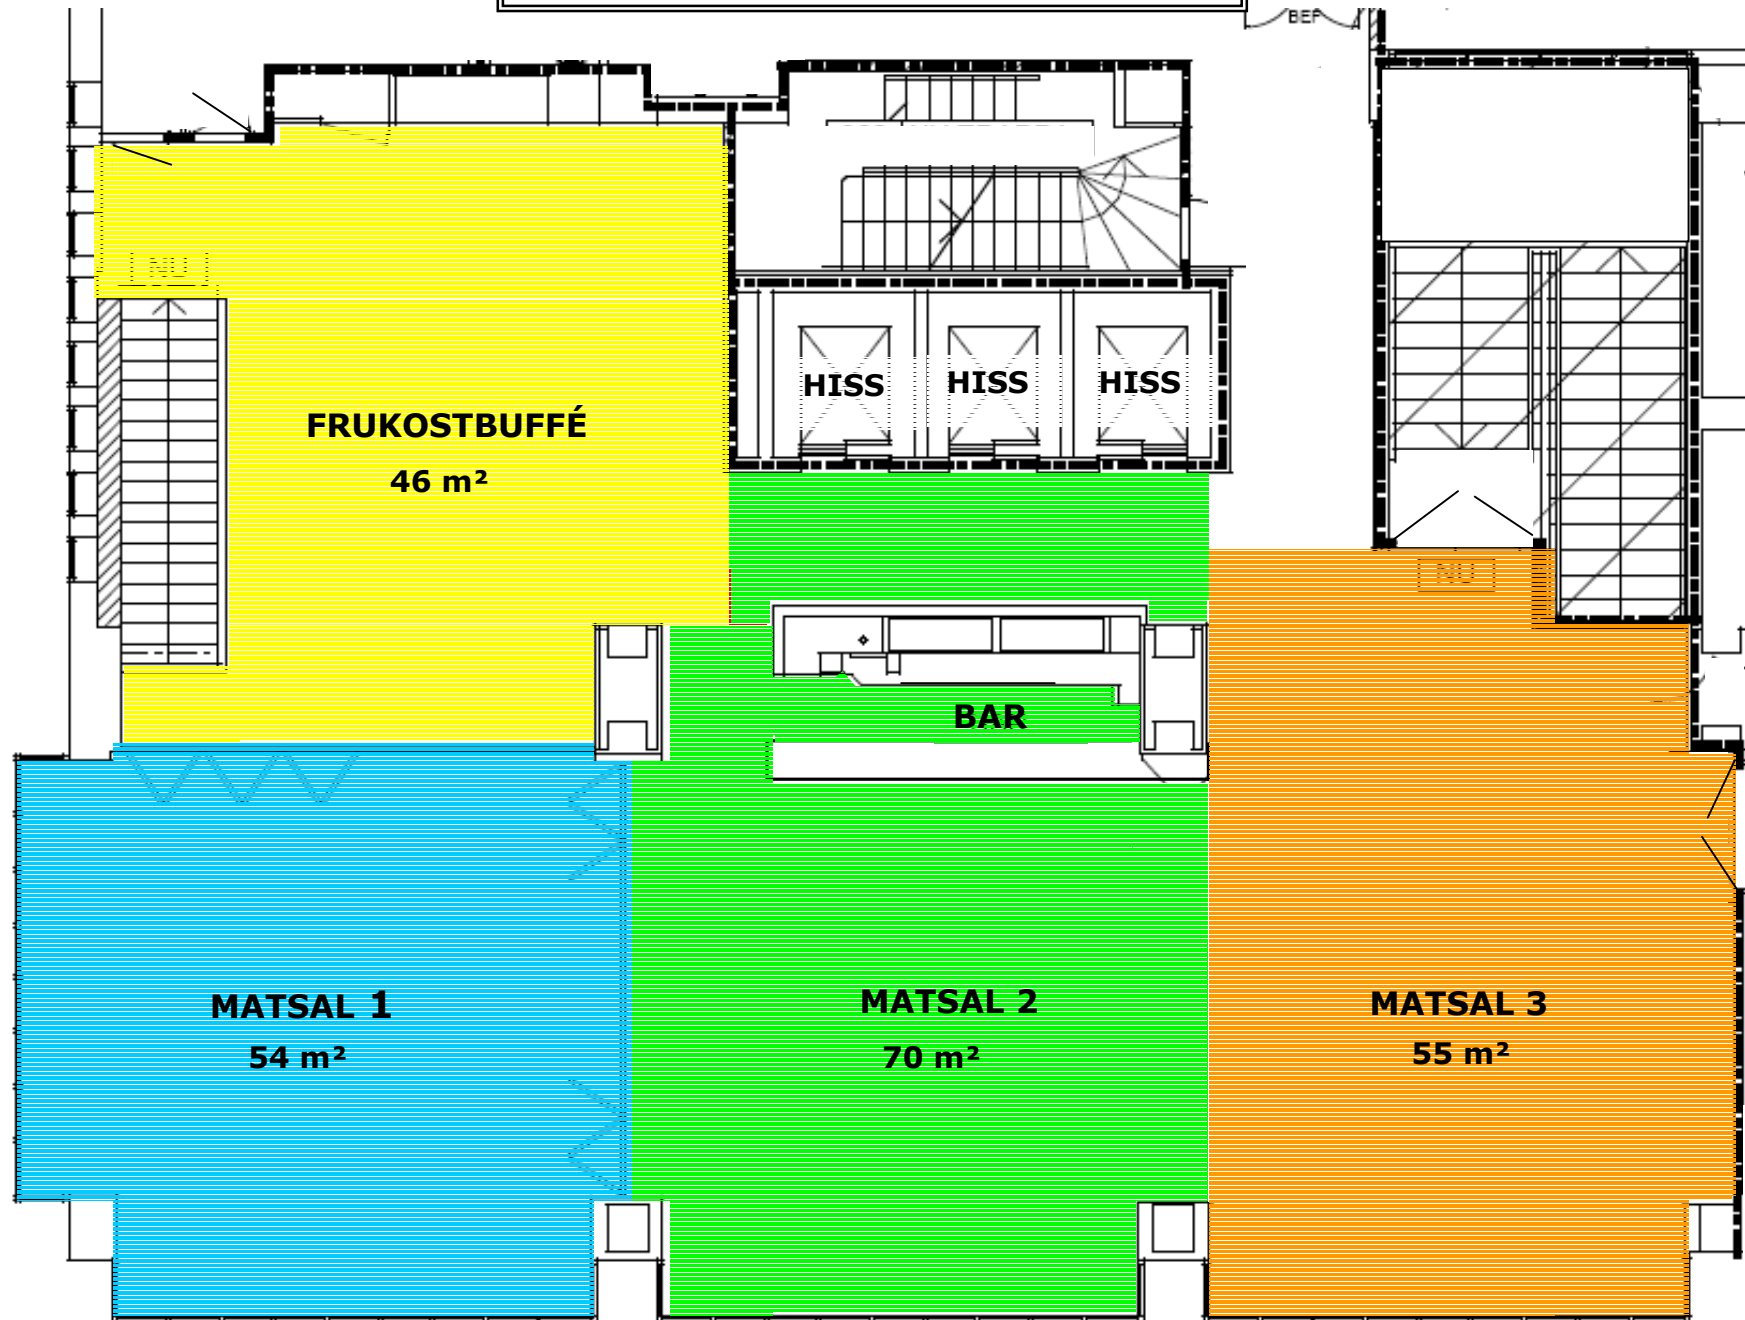

RUBY RESTAURANG

Total yta ca: 215 m²
Max antal personer 180

K
r
i
s
t
i
n
e
l
u
n
d
s
g
a
t
a
n

Kungsportsavenyn