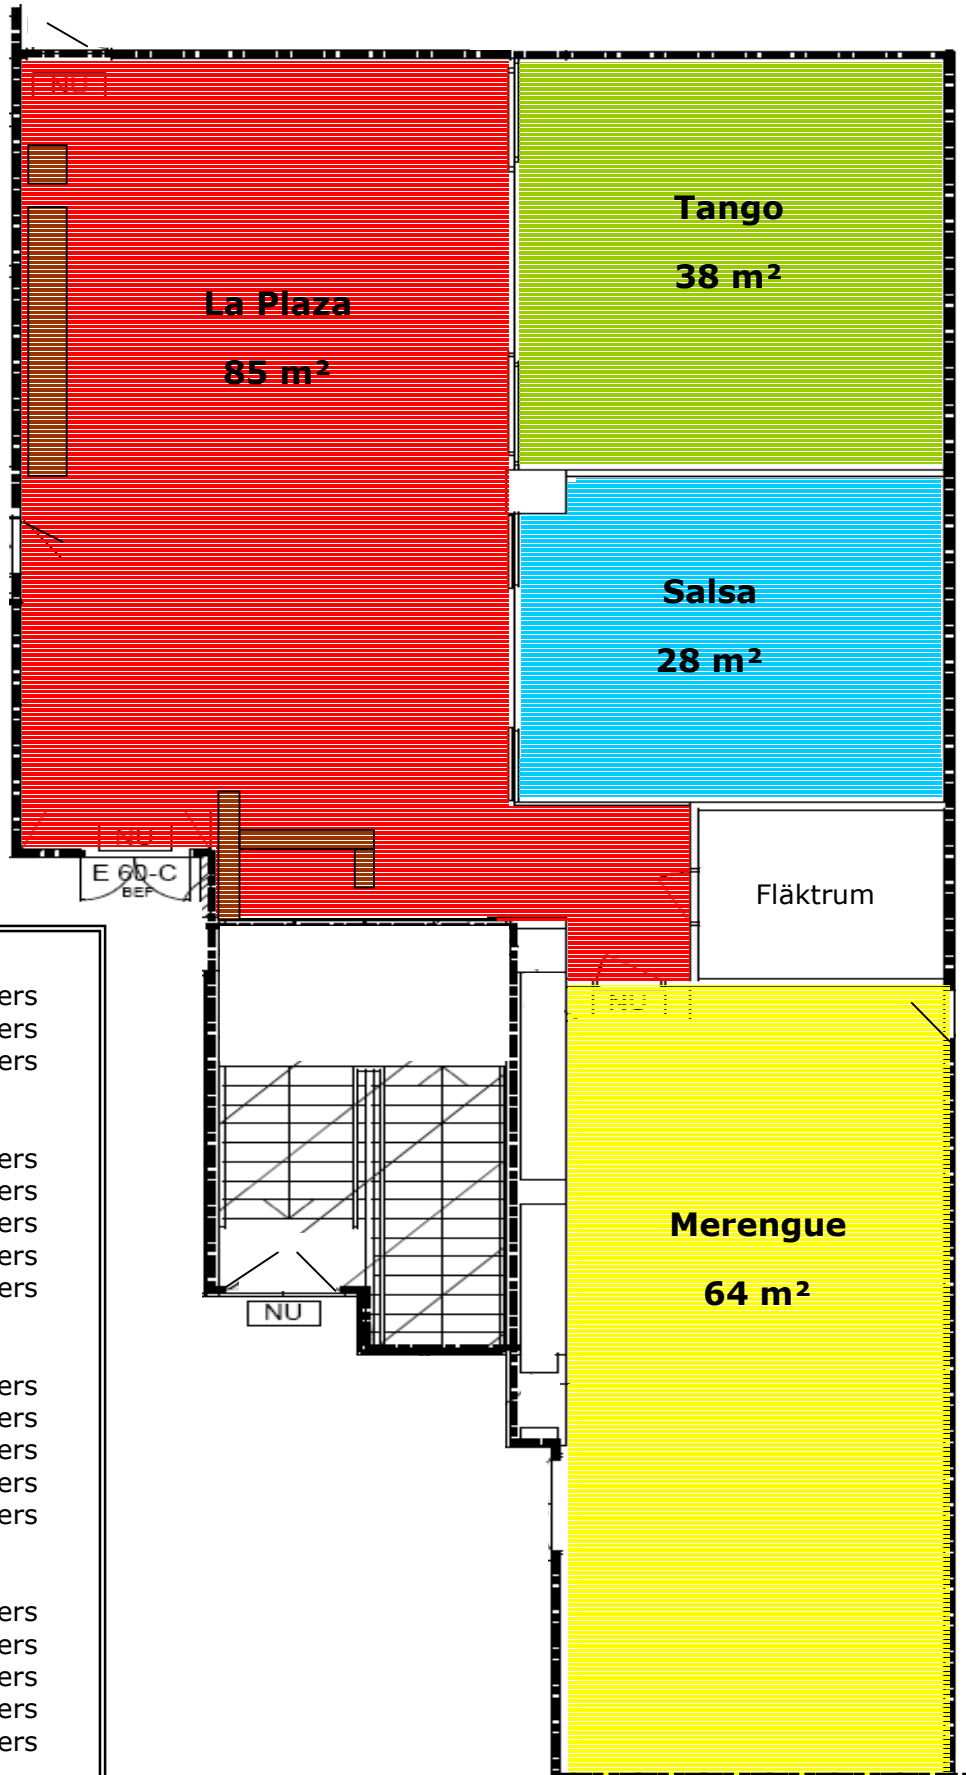

## KONFERENSAVDELNING SCANDIC RUBINEN

Total yta ca: 215 m<sup>2</sup>  
Max antal personer 90

### La Plaza:

Sittande 30 pers  
Mingel 50 pers  
Max antal 90 pers

### Tango:

Biosittning 30 pers  
Skolsittning 22 pers  
U-bord 16 pers  
Styrelse 16 pers  
Max antal 30 pers

### Salsa:

Biosittning 20 pers  
Skolsittning 14 pers  
U-bord 12 pers  
Styrelse 12 pers  
Max antal 20 pers